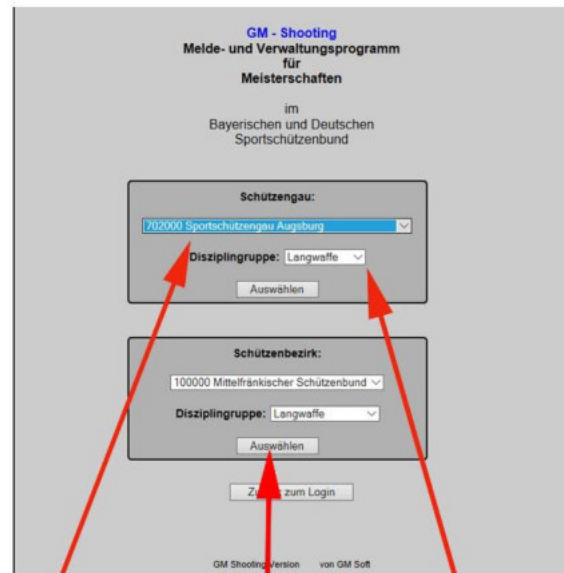

<https://gm-shooting.de/>

1. Ohne Passwort

2. Gau 702000 wählen

3. Waffe wählen

4.

Gewünschte Klassen
und Disziplinen auswählen